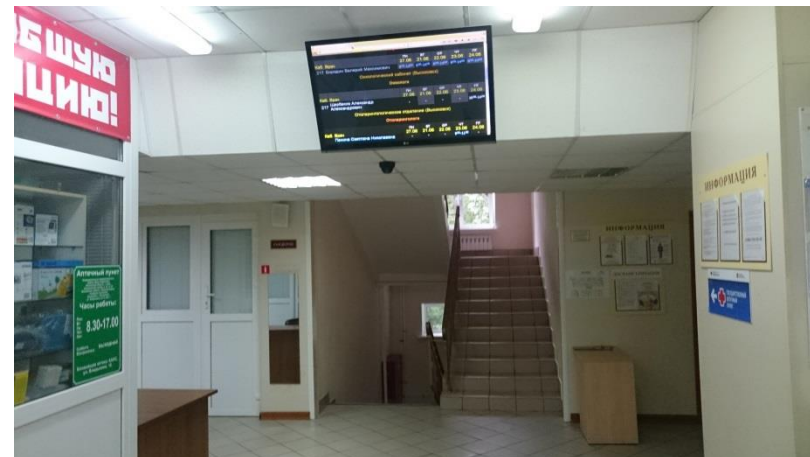

Администрация
Клинского муниципального района

Информация об объекте недвижимости,
расположенном по адресу:

Московская область, Клинский район,
г. Высоковск, ул. Владыкина, владение
13, помещение 1

ФОТОМАТЕРИАЛЫ