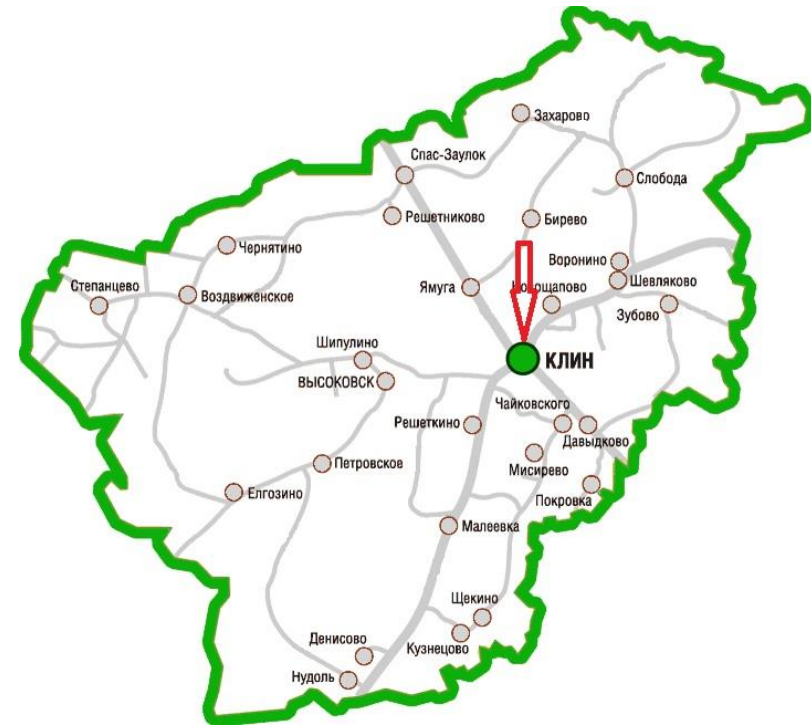

Администрация
Клинского муниципального района

Информация об объекте недвижимости,
расположенном по адресу:

Московская область, Клинский район,
ГП Клин, г. Клин, ул. Ломоносова, д. 3

Местоположение: в центре города Клин,
в 77 км от МКАД (Ленинградское шоссе)

Объект нежилое помещение
площадь 10,8 кв.м.
с отдельным входом
в подвале жилого дома

Состояние удовлетворительное

Арендатор сдано в аренду